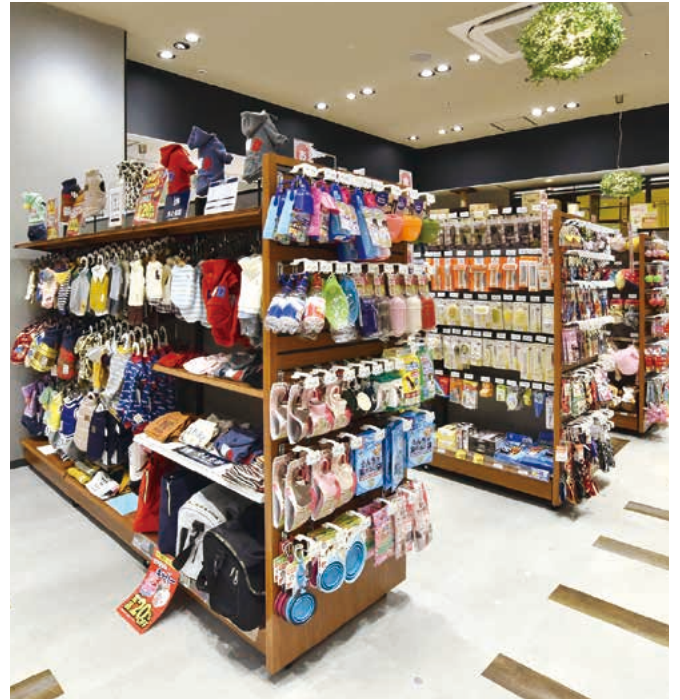

・小動物ラック

□ P212参照

使用基本什器

■ PCF-GP(別製)

・ペットケージ VANASIS

□ P208参照

成功へ導く「売り場づくり」

卓越した「プランニング」と「クリエイティブ」能力

多種多様な店舗・売場に対応する三洋スーパースタンドの製品群は、個々のニーズに対応するプランニングから生まれたオーダーメイド製品です。お客様の「もっと」をカタチにし、さらにより良い製品として売場づくりに反映する。店舗づくりのトータルプランナーとして、幅広いニーズにお応えしてまいります。

※カタログに掲載されている当社オリジナル製品の別寸(間口・奥行・高さ)や別色(当社オリジナル)・特注色(オートカラー・メタリック)などの対応もいたします。