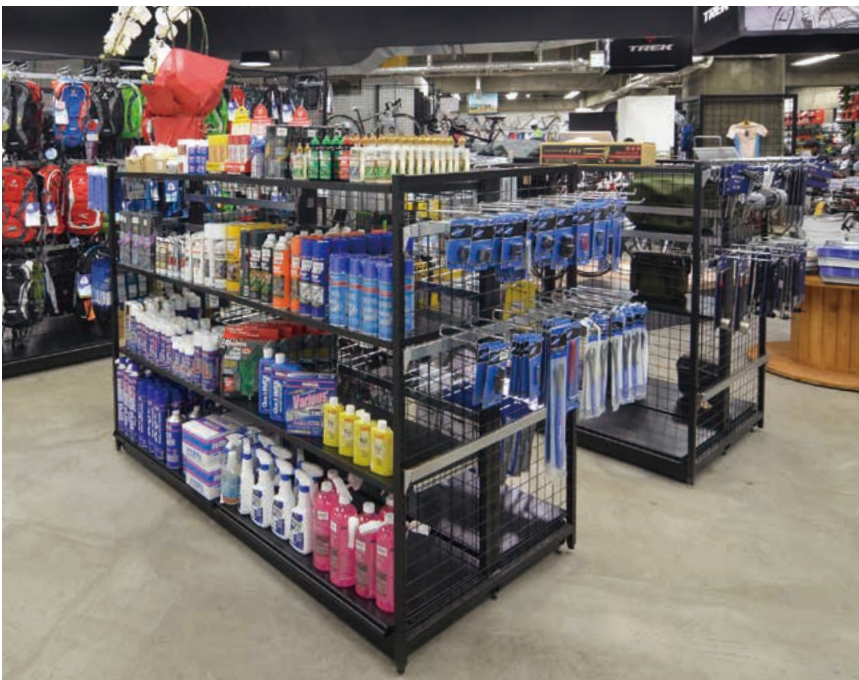

ドラッグストア

スポーツショップ

使用基本什器

■ NFB-□318S □ P79参照

システム什器 Nシリーズ

・NFタイプ片面型基本体 別製

その他の主な構成

製品名／部品名	品番	参照頁
スチール棚セット (5爪2段ブラケット付)	EO-R360	P107
木棚セット	EO-WRW340	P110
フックバーセット (標準)	EO-FH3N	P141
フルサイズフック	UO-FF630N	P146