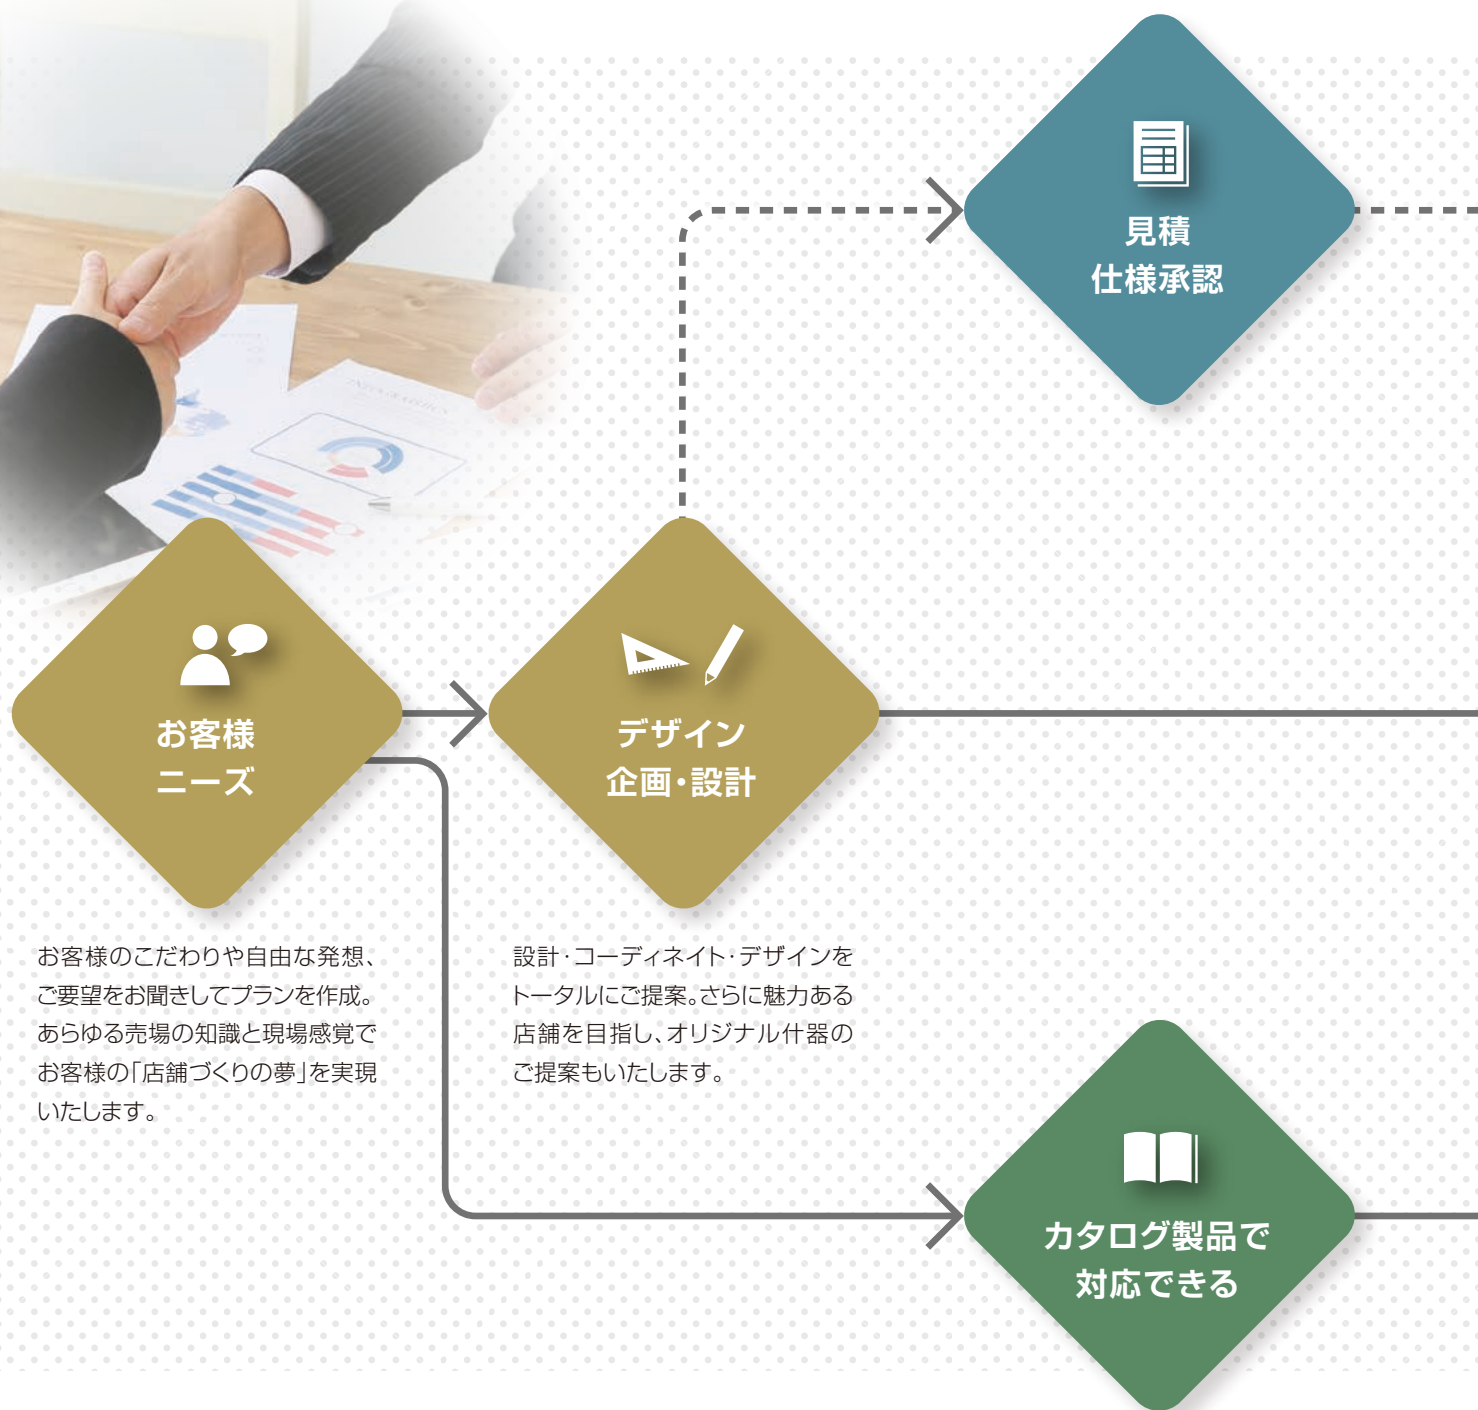

● カタログの見方

2 棚 システム什器 **1**

棚セット **3**

スチール棚セット(3爪2段プラケット付) **ESN** **8**

スチール **7**

D	W600	W750	W900	W1200
150	EO-RL115	EO-RL215	EO-RL315	EO-RL415
200	EO-RL120	EO-RL220	EO-RL320	EO-RL420
250	EO-RL125	EO-RL225	EO-RL325	EO-RL425
300	EO-RL130	EO-RL230	EO-RL330	EO-RL430
350	EO-RL135	EO-RL235	EO-RL335	EO-RL435
400	EO-RL140	EO-RL240	EO-RL340	EO-RL440
450	EO-RL145	EO-RL245	EO-RL345	EO-RL445

●D150・D200用はエンドパネル・ツインボード仕様に使用できません。

1. 1 大分類名を表示
2. 2 中分類名を表示
3. 3 小分類名を表示
4. 4 製品名または部品名を表示
5. 5 品番と仕様表
   オレンジ品番(□□-□□□□)は納期をご確認ください。
6. 6 特長・注意事項表示
7. 7 材質・機能表示
   製品の主な材質と機能などを表記しています。
8. 8 対応シリーズの表示
   Eと表示してある場合はEシリーズ什器に使用できます。
9. 9 カラー表示
10. 10 実寸法の表示
    例えば間口(W)が900の場合900-3=897mmが実寸法になります。
    ※商品改良のため標準仕様を変更する場合がありますので、あらかじめご了承ください。

施工事例・プランニング	5
システム什器	29
ホームセンター什器	159
専門店什器	173
レジ周辺什器	213
ライトスタンド	234
マガジン・カタログスタンド	239
ディスプレイ什器	244
バックヤード什器	257
販促用品・店舗備品	264
安全に関するご注意	272
品番検索	276

オリジナルデザインもお任せください
企画・デザイン、生産から施工まで
『店舗づくり』のトータルプランナー