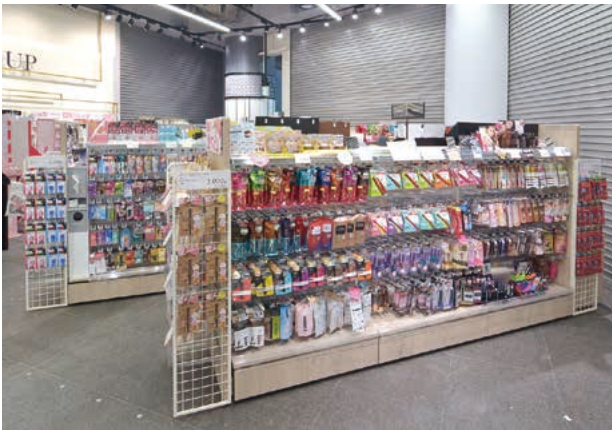

ドラッグストア

スポーツショップ

使用基本什器

■ NFB-□318S □ P79参照

システム什器 Nシリーズ

・NFタイプ片面型基本体 別製

その他の主な構成

製品名／部品名	品番	参照頁
スチール棚セット (5爪2段ブラケット付)	EO-R360	P107
木棚セット	EO-WRW340	P110
フックバーセット (標準)	EO-FH3N	P141
フルサイズフック	UO-FF630N	P146