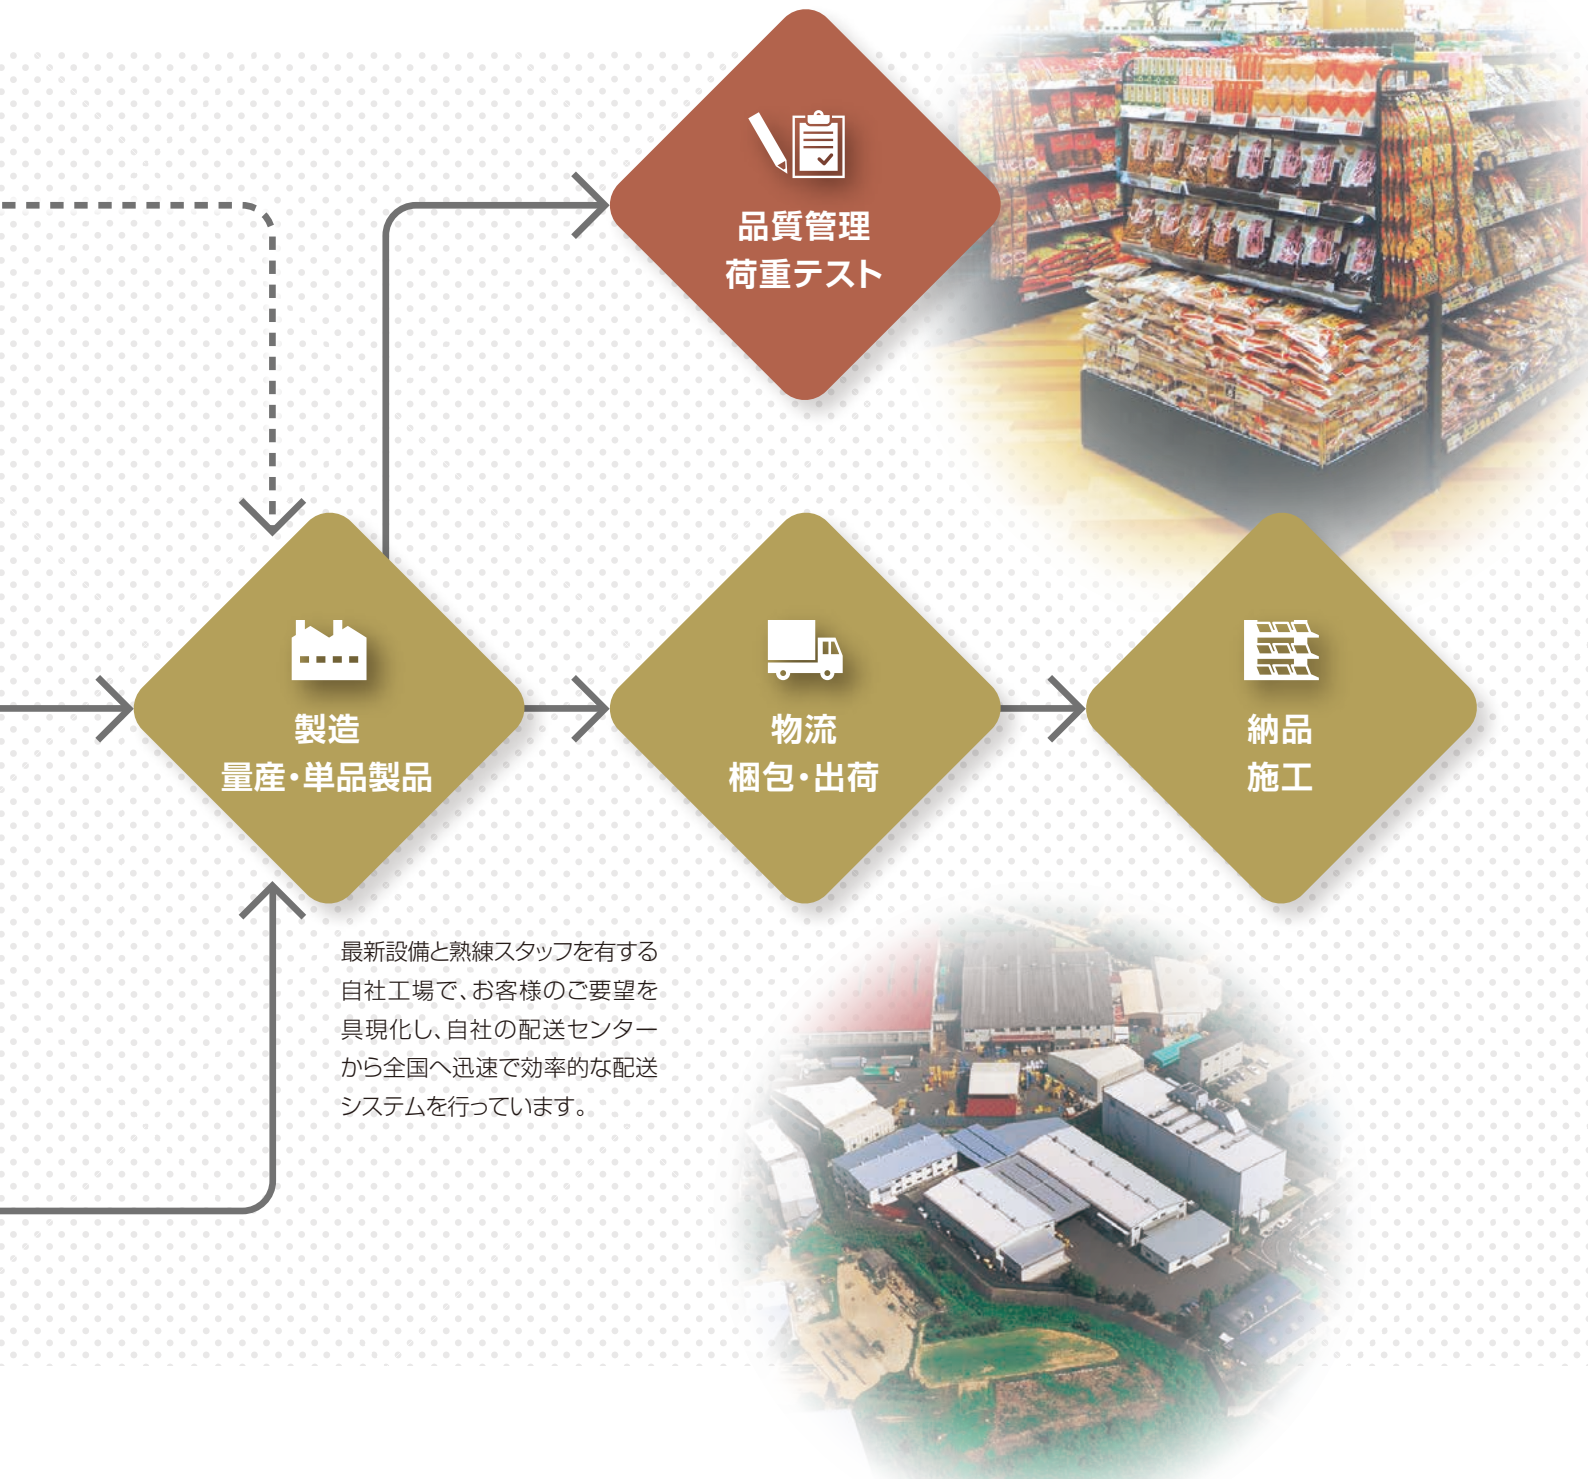

三洋スーパースタンドは、優れた開発力と厳しい品質管理による製品作りで、店舗繁栄の良きパートナーとして高い信頼と評価をいただき、全国で活躍しています。「店舗あるところにニーズあり」をモットーに、お客様のニーズやお悩みの解決に向け、コンサルティングから企画・設計・生産・施工・配送までの全てを自社で行い、トータルソリューションをワンストップでご提供しています。