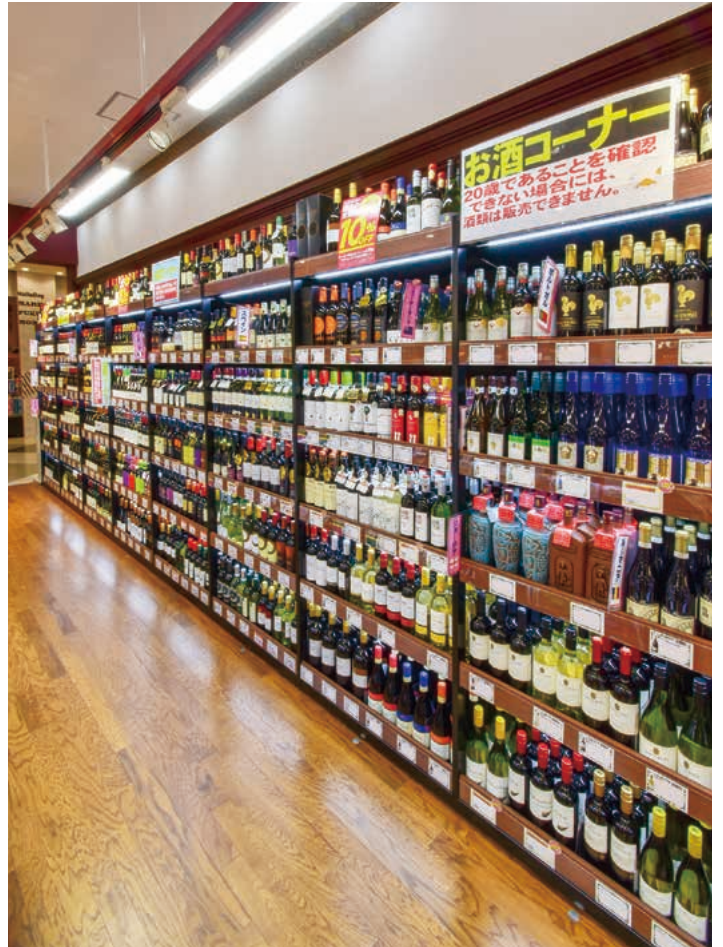

システム什器 Eシリーズ

・E7タイプワンポールエンド型基本体

その他の主な構成

製品名／部品名	品番	参照頁
ワンポールエンド スチール棚セット	EO-R7LF8240S	P112
ワイヤーガード H30	EO-NG7E4003S	P128
ワイヤーガード H30	EO-NG7EKK03S	P128

ショッピングセンター／食品スーパー

ホームセンター(日用雑貨)

使用基本什器

■ EB-K315NS □ P42参照